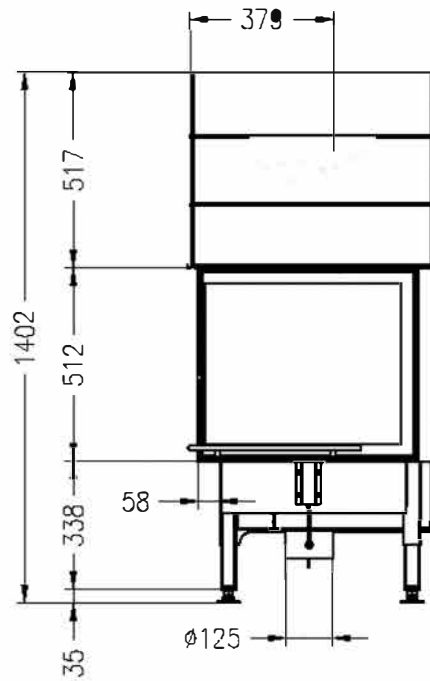

Vita angolo 39/58, SL

hochschiebbar

Stand: 06/2014

Seitenansicht
M~1:20

Vorderansicht
M~1:20

Seitenansicht
M~1:20

Horizontalschnitt
M~1:10

Alle Abbildungen und Zeichnungen sind urheberrechtlich geschützt.
Verwertung oder Veröffentlichung, auch einzelner Details, nur mit unserer Genehmigung.
Technische Änderungen und Irrtümer vorbehalten.