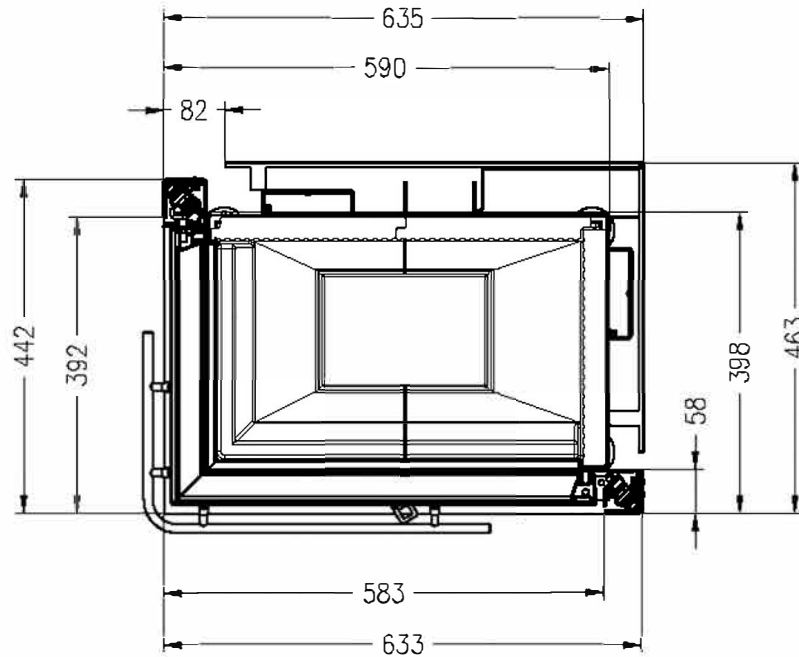

Vita angolo 39/58, SL

hochschiebbar

Stand: 06/2014

Seitenansicht
M~1:20

Vorderansicht
M~1:20

Seitenansicht
M~1:20

Horizontalschnitt
M~1:10

Alle Abbildungen und Zeichnungen sind urheberrechtlich geschützt.
Verwertung oder Veröffentlichung, auch einzelner Details, nur mit unserer Genehmigung.
Technische Änderungen und Irrtümer vorbehalten.